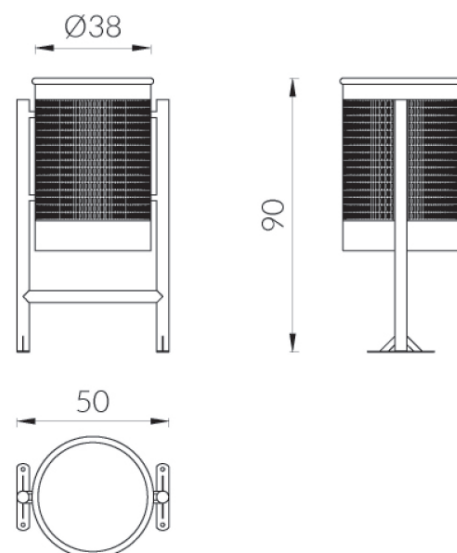

Papelera Urbana

Ref. 60667

► Ceniceros, papeleras e higiene

Descripción

Papelera fabricada en chapa perforada de acero al carbono cincado y pintado, con pintura epoxi secada al horno.

Aro superior para apoyar bolsa de residuos.

Aanclaje a pavimento mediante tornillos.

MEDIDAS Y CAPACIDAD:

- 38 cm de diámetro x 90 cm de altura x 38 cm de ancho.
- Capacidad de 50 litros.

Plano detalle

*Consultar otros colores y acabados